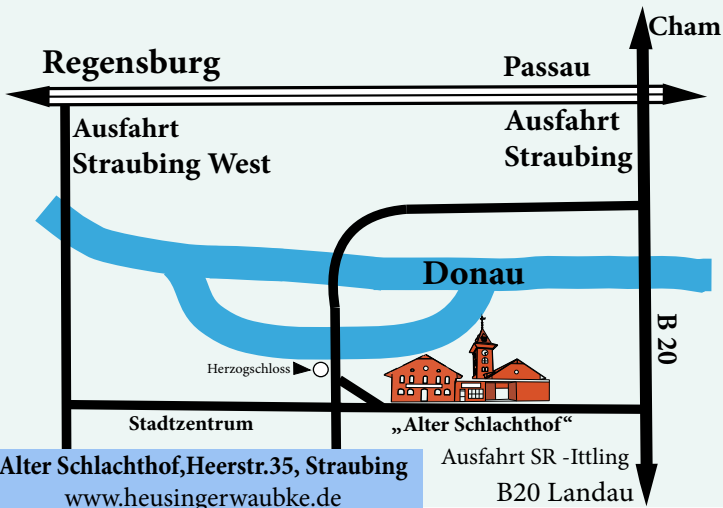

Siebdruck mit
MIRIAM WEISHAAPT

Töpfern mit der Kunstpädagogin Isabell Stein
Layout: M.Waubke, Fotos: S.Fesl und andere

KUNSTHANDWERKERMARKT

22./23. SEPTEMBER 2018
ALTER SCHLACHTHOF STRAUBING
11-18 Uhr

EINTRITT 2,50 € (Kinder bis 12 Jahre frei)
Kreatives Kinderprogramm So. 23. 09. 14-16 Uhr
in der Schule der Phantasie

Alter Schlachthof, Heerstr. 35, Straubing
www.heusingerwaubke.de

Ausfahrt SR -Ittling
B20 Landau