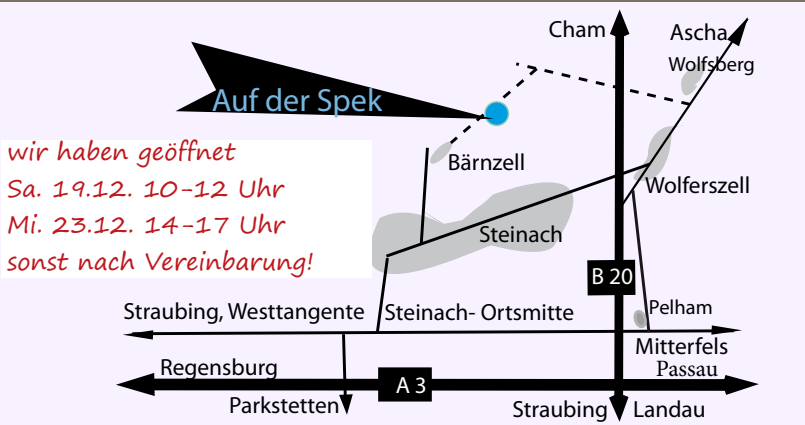

Arbeiten mit farbigem Ton

Kursteilnehmer zeigen Ergebnisse aus den Töpferkursen

Winteraustellung Auf der Spek

unter Einhaltung aktueller Hygienevorschriften

4.-12. Dez. 2021
10-17 Uhr

Vorschau:

Tag der offenen Töpferei 12. u. 13. März 2022