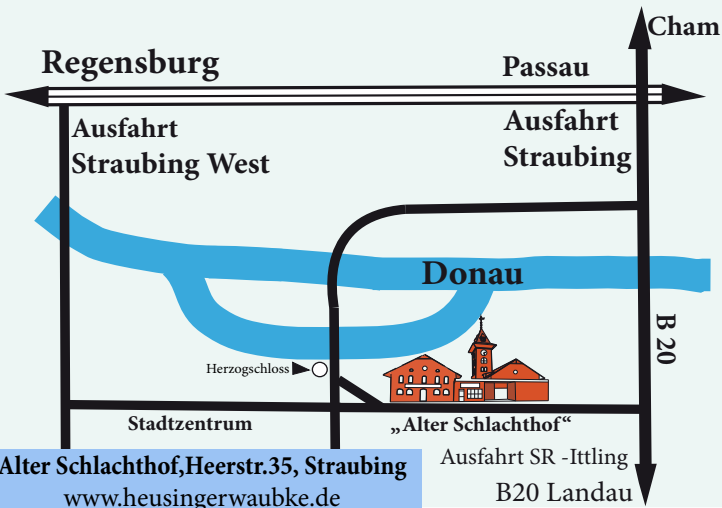

KUNSTHANDWERKERMARKT

27./28. SEPTEMBER 2014
ALTER SCHLACHTHOF STRAUBING
11-18 Uhr

EINTRITT 2 € (Kinder bis 12 Jahre frei)
Tag der offenen Tür So. 28. 09.
in der SchulederPhantasie

Alter Schlachthof, Heerstr.35, Straubing
www.heusingerwaubke.de

Ausfahrt SR - Ittling
B20 Landau